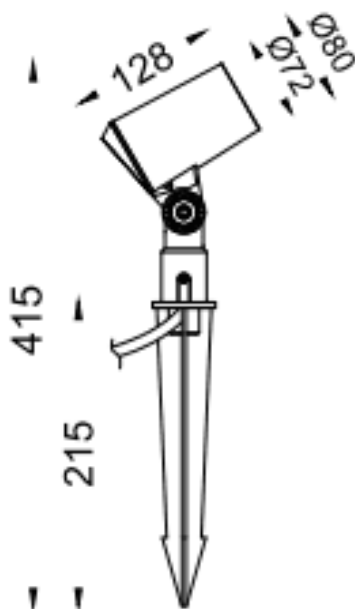

SPYKE

Code article	86.OS03.2331.02
Type de produit	Extérieur
Catégorie	Projecteurs
Famille	SPYKE

Pictograms

Dimensions

Product dimensions (mm) 72(Dia)X128(H)M

Dessin technique

Produit

Puissance système (W)	12
Flux lumineux utile (lm)	780
Efficacité lumineuse (lm/W)	65
Angle de faisceau	25
Durée de vie	50000h L70B10
IP	66
Marque de la LED	Osram
Équipement	ON-OFF
Durée de vie utile (h)	50000h L70B10
Température de couleur (K)	3000
Uniformité chromatique (SDCM)	SDCM3
CRI	80
IK	IK04